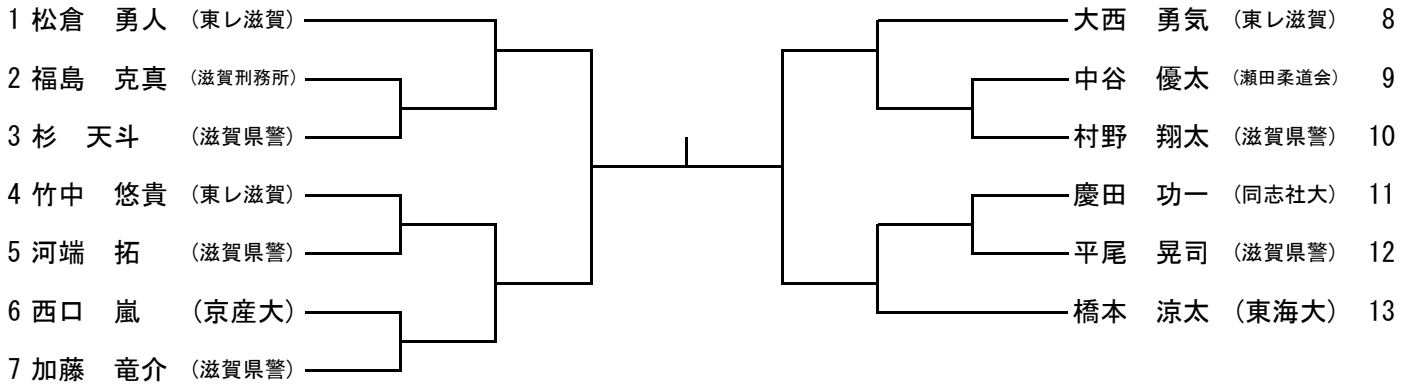

男子

60kg級

73kg級

90kg級

無差別級

女子

52kg級

			小泉友香理	鳴瀬 彩乃	西口 楓雪			
1	小泉友香理 (滋賀県警)							
2	鳴瀬 彩乃 (綾羽)							
3	西口 楓雪 (武庫川女子大)							